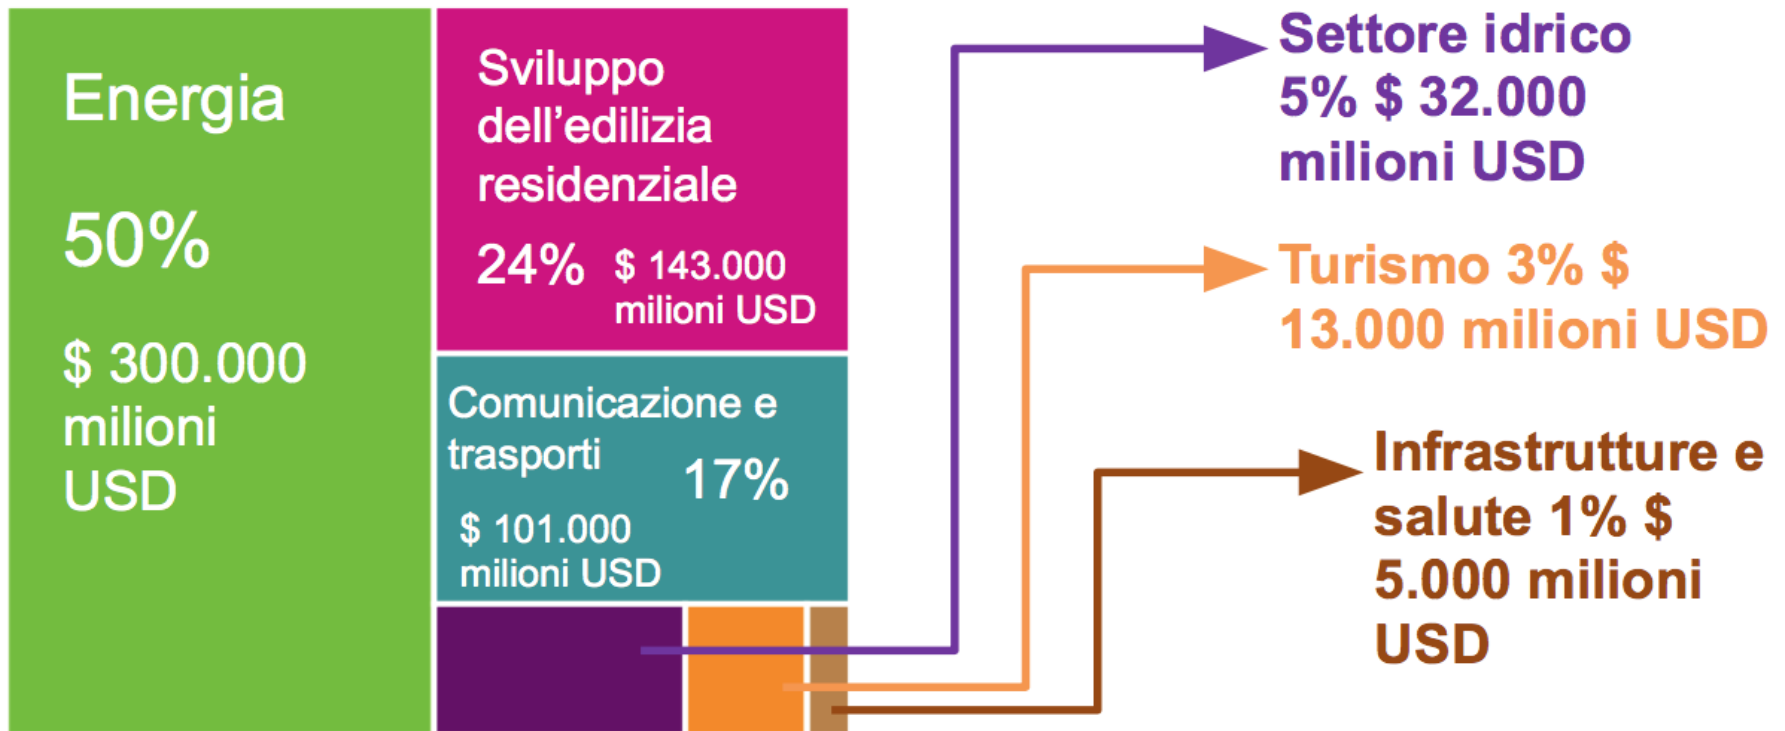

America Latina INVESTMENT FORUM

Milano 16 novembre 2016
Sede Gruppo 24 Ore

LIDE
LIVE INVESTMENT EXCHANGE
ITALIA

In collaborazione con:

Il Sole
24 ORE

ENERGIA E AMBIENTE

I cinque elementi come forza per il cambiamento

Numero di istituzioni accademiche e pubbliche

Numero di aziende e fondazioni private

Numero di progetti

Budget (MUSD)

- CAMPO DI PRODUZIONE ●
- PROGETTI IMPORTANTI ○
- ZONE TERMALI ●

INFRASTRUTTURA E LOGISTICA

Nuovo Aeroporto di Città del Messico

AGROINDUSTRIA

\$ 27 milioni di export*

*INEGI

America Latina INVESTMENT FORUM

Milano 16 novembre 2016
Sede Gruppo 24 Ore

In collaborazione con:

Il Sole
24 ORE